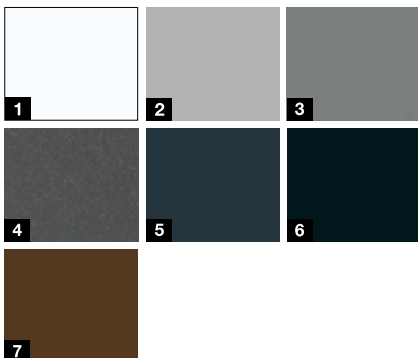

Aktionsfarben

- 1 Verkehrsweiss RAL 9016 matt
- 2 Graualuminium RAL 9007 Feinstruktur matt
- 3 Steingrau RAL 7030 Feinstruktur matt
- 4 Anthrazit Metallic CH 703 Feinstruktur matt
- 5 Anthrazitgrau RAL 7016 matt
- 6 Anthrazitgrau RAL 7016 Feinstruktur matt
- 7 Tiefschwarz RAL 9005 Feinstruktur matt
- 8 Maronefarben CH 607 Feinstruktur matt

Motiv 810S

Aktionsfarben

- 1 Verkehrsweiss RAL 9016 matt
- 2 Weissaluminium RAL 9006
- 3 Graualuminium CH 907
- 4 Anthrazit Metallic CH 703
- 5 Anthrazitgrau RAL 7016
- 6 Tiefschwarz RAL 9005
- 7 Terrabraun RAL 8028