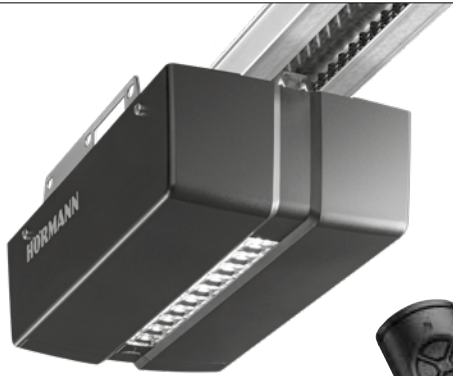

Nur bei Hörmann

- BiSecur Funksystem
- Mechanische Aufschiebesicherung in der Antriebsschiene